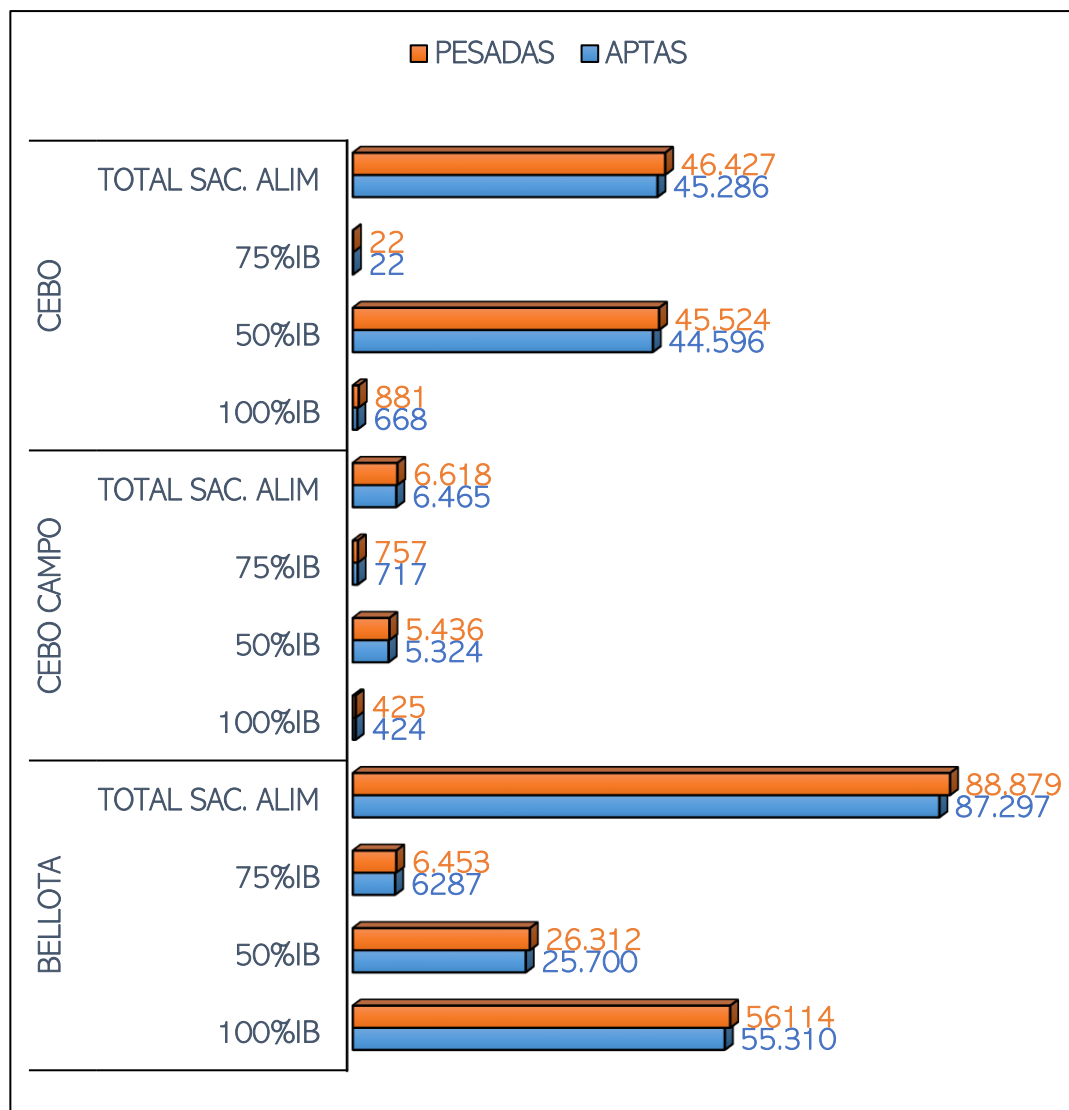

SACRIFICIOS Y CANALES APTAS. ALIMENTACIÓN Y TIPO GENÉTICO
 SEMANA 30-01 A 05-02-2023

TOTAL SACRIFICIOS SEMANA: 141.924

PESO MEDIO (Kg.) DE CANALES APTAS POR ALIMENTACIÓN Y TIPO GENÉTICO
 Y PMCA / ALIMENTACIÓN

PMCA: PESO MEDIO CANAL APTA