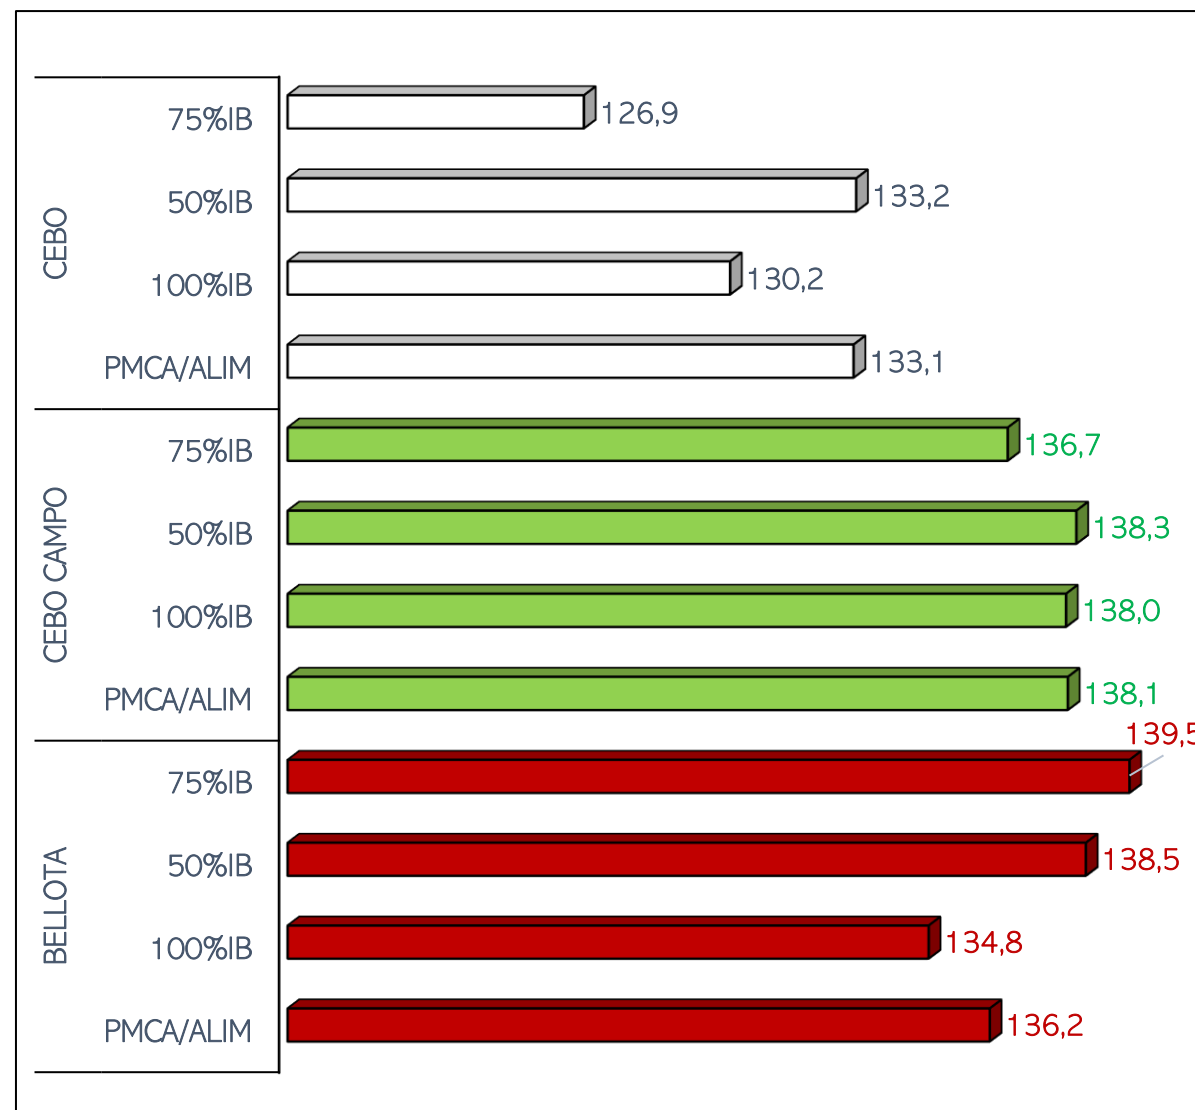

SACRIFICIOS Y CANALES APTAS. ALIMENTACIÓN Y TIPO GENÉTICO
 SEMANA 30-01 A 05-02-2023

TOTAL SACRIFICIOS SEMANA: 141.924

PESO MEDIO (Kg.) DE CANALES APTAS POR ALIMENTACIÓN Y TIPO GENÉTICO
 Y PMCA / ALIMENTACIÓN

PMCA: PESO MEDIO CANAL APTA